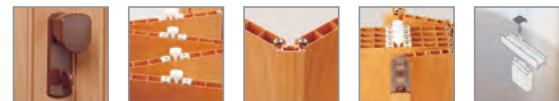

DRZWI HARMONIJKOWE

**KOLEKCJA
2015**

Standardowa wysokość to 203 cm. Drzwi Lumina można skrócić we własnym zakresie do wysokości 150 cm, dopuszczalne przycięcie piłką. Możliwa zabudowa dwuskrzydłowa na szerokość 320 cm.

SZEROKOŚĆ	LICZBA DODATKOWYCH PANELI
56,40 cm	-2 szt.
71,20 cm	-1 szt.
86,00 cm	0 (standard)
100,80 cm	+1 szt.
115,60 cm	+2 szt.
130,40 cm	+3 szt.
145,20 cm	+4 szt.
160,00 cm	+5 szt.

DOSTĘPNE KOLORY:

- drzwi wykonane z wysokiej jakości PCV
- uniwersalny montaż – z lewej do prawej lub z prawej do lewej
- podstawowe wymiary drzwi: 860 x 2030 mm (szerokość uwzględnia listwy boczne, a wysokość prowadnicę)
- możliwa rozbudowa drzwi w oparciu o powyższą tabelkę
- grubość panela 9 mm
- przeszklenie z tworzywa sztucznego
- wygodny uchwyt typu „gałka”
- drzwi zamykane na zamek zapadkowy z kluczykiem
- rolkowy system przesuwu
- sztywne mocne łączenia między panelami
- standardowe drzwi złożone zajmują 17 cm

SZEROKOŚĆ	LICZBA DODATKOWYCH PANELI
56,40 cm	-2 szt.
71,20 cm	-1 szt.
86,00 cm	0 (standard)
100,80 cm	+1 szt.
115,60 cm	+2 szt.
130,40 cm	+3 szt.
145,20 cm	+4 szt.
160,00 cm	+5 szt.

DOSTĘPNE KOLORY:

- drzwi wykonane z wysokiej jakości PCV
- uniwersalny montaż – z lewej do prawej lub z prawej do lewej
- podstawowe wymiary drzwi: 860 x 2030 mm (szerokość uwzględnia listwy boczne, a wysokość prowadnicę)
- możliwa rozbudowa drzwi w oparciu o powyższą tabelkę
- grubość panela 11,4 mm
- wygodny uchwyt typu „gałka”
- drzwi zamykane na zamek zapadkowy z kluczykiem
- system przesuwu zapewniający ciche użytkowanie drzwi
- ogranicznik przesuwu
- sztywne mocne łączenia między panelami
- standardowe drzwi złożone zajmują 18 cm