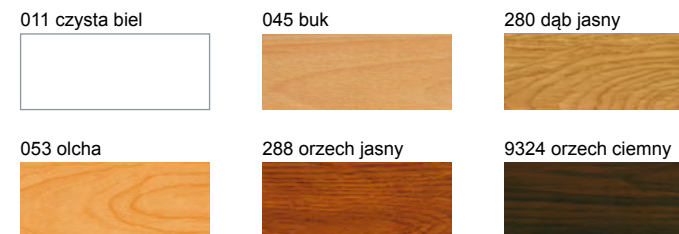

DOSTĘPNE KOLORY:

- podstawowe wymiary drzwi: 860 x 2030 mm (szerokość uwzględnia listwy boczne, a wysokość prowadnicę)
- standardowe drzwi złożone zajmują 18 cm
- grubość panela 11,4 mm
- drzwi wykonane z wysokiej jakości PCV
- imitujące szkło wypełnienie z tworzywa sztucznego przepuszczające światło (16 szybek w standardzie)
- uchwyt typu gałka
- zamknięcie na zamek zapadkowy z kluczykiem
- sztywne mocne łączenia